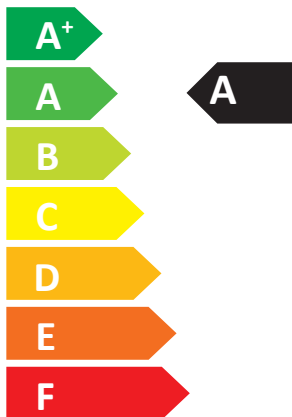

## ITACA KB 32

**52** dB